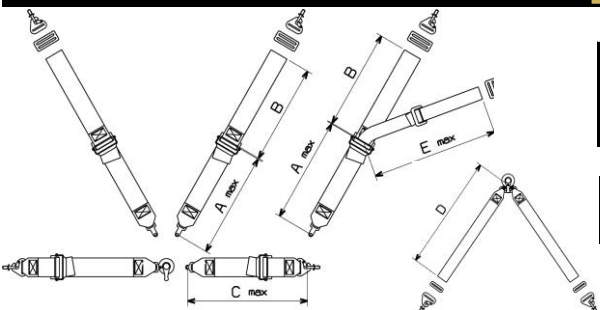

Dimensions SALOON CAR 【GOLD SERIES】

MODEL	A	B	C	D	E	WEGHT
SALOON-G 633U	380	1700	680	850	-	約2255g
SALOON-G 653U	380	1700	680	850	-	約2160g

MODEL	A	B	C	D	E	WEGHT
SALOON-G 833U	380	1700	680	850	2050	約2865g

注1.上記数値は製品公差の関係により実際の数値と異なる場合がございます。

Infomation

【ご注意】

- ・価格は為替変動等の関係で予告なく変更する場合がございます。
- ・仕様等は改良等の関係で予告なく変更する場合がございます。
- ・本カタログ未掲載商品及び欠品商品のお取り寄せは輸入品の為入荷までお時間がかかります。予めご了承下さい
- ・印刷の関係上、掲載写真と実際の商品の色が異なる場合がございます。
- ・お問合せは右記までお願い申し上げます。
- ・記載内容は2013年7月1日現在のものとなります。