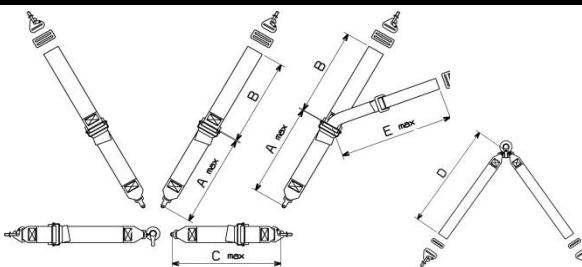

Dimensions SALOON CAR 【STEEL SERIES & SILVER SERIES】

MODEL	A	B	C	D	E	WEGHT
SALOON-S 653U	380	1700	680	850	-	約2390g

MODEL	A	B	C	D	E	WEGHT
SALOON-A 653U	380	1700	680	850	-	約2400g
SALOON-A 833U	380	1700	680	850	2050	約3165g

注1.上記数値は製品公差の関係により実際の数値と異なる場合がございます。