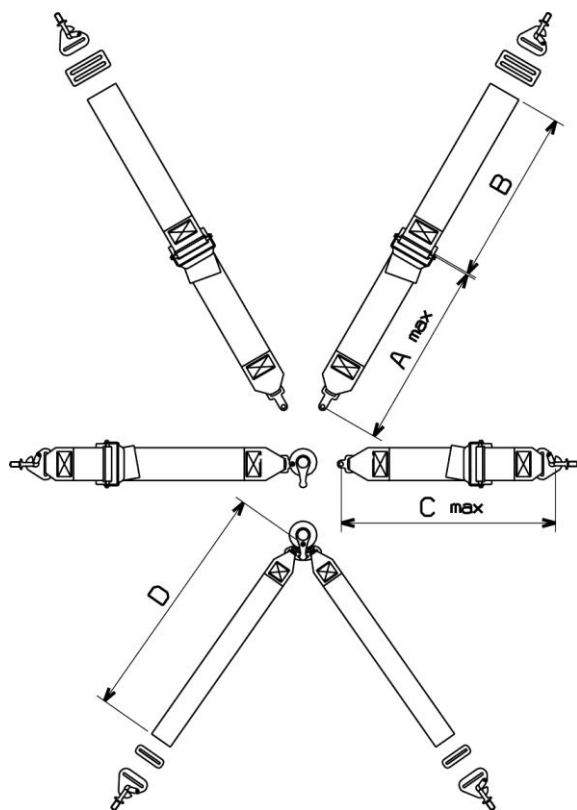

【4-POINTS(4点式)ハーネス】

- ・ロータリーバックルがセンターコンソール側へ残る設計となります。

【6-POINTS(6点式)ハーネス】

- ・ロータリーバックルがクロッチベルト側に固定されている為、左右共通となります。

※6/8-POINTSハーネスは、CROTCH STRAP T-TYPEが標準装備となります。

【ご注意】

- ・価格は為替変動等の関係で予告なく変更する場合がございます。
- ・仕様等は改良等の関係で予告なく変更する場合がございます。
- ・本カタログ未掲載商品及び欠品商品のお取り寄せは輸入品の為入荷までお時間がかかります。予めご了承下さい
- ・印刷の関係上、掲載写真と実際の商品の色が異なる場合がございます。
- ・お問合せは右記までお願い申し上げます。
- ・記載内容は2013年7月1日現在のものとなります。